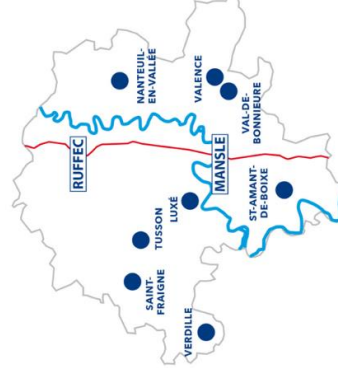

### Permanences de l'EmmaBus

Ville	Jour	Semaine du mois	Horaires
VALENCE	Lundi	1 <sup>ère</sup> semaine	9h - 12h30
NANTEUIL-EN-VALLÉE	Mardi	Toutes les semaines	9h - 12h30 13h30 - 16h30
SAINT-AMANT-DE-BOIXE	Mercredi	Toutes les semaines	9h - 12h30 13h30 - 16h30
TUSSON	Jeudi	impaire	9h30 - 12h30
SAINT-FRAIGNE	Jeudi	impaire	13h30 - 16h30
VERDILLE	Jeudi	paire	9h - 12h30
LUXÉ	Jeudi	paire	13h30 - 16h30
VAL-DE-BONNIEURE	Vendredi	Toutes les semaines	9h - 12h30 13h30 - 16h30
SUR DEMANDE	Lundi	2 <sup>e</sup> , 3 <sup>e</sup> , 4 <sup>e</sup> semaine	9h - 12h30